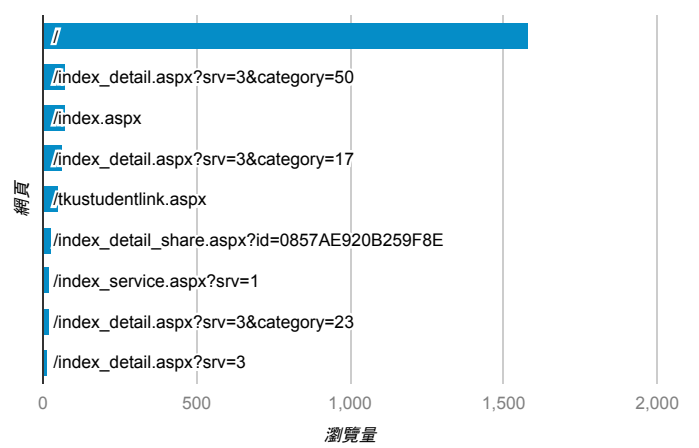

瀏覽量 (依網頁分組)

造訪和新造訪率 (依 關鍵字 分組)

關鍵字	工作階段	% 新工作階段
(not provided)	402	80.85%
(not set)	2	100.00%
秋桂老師讀書會	1	0.00%
淡江大學學習歷程	1	100.00%